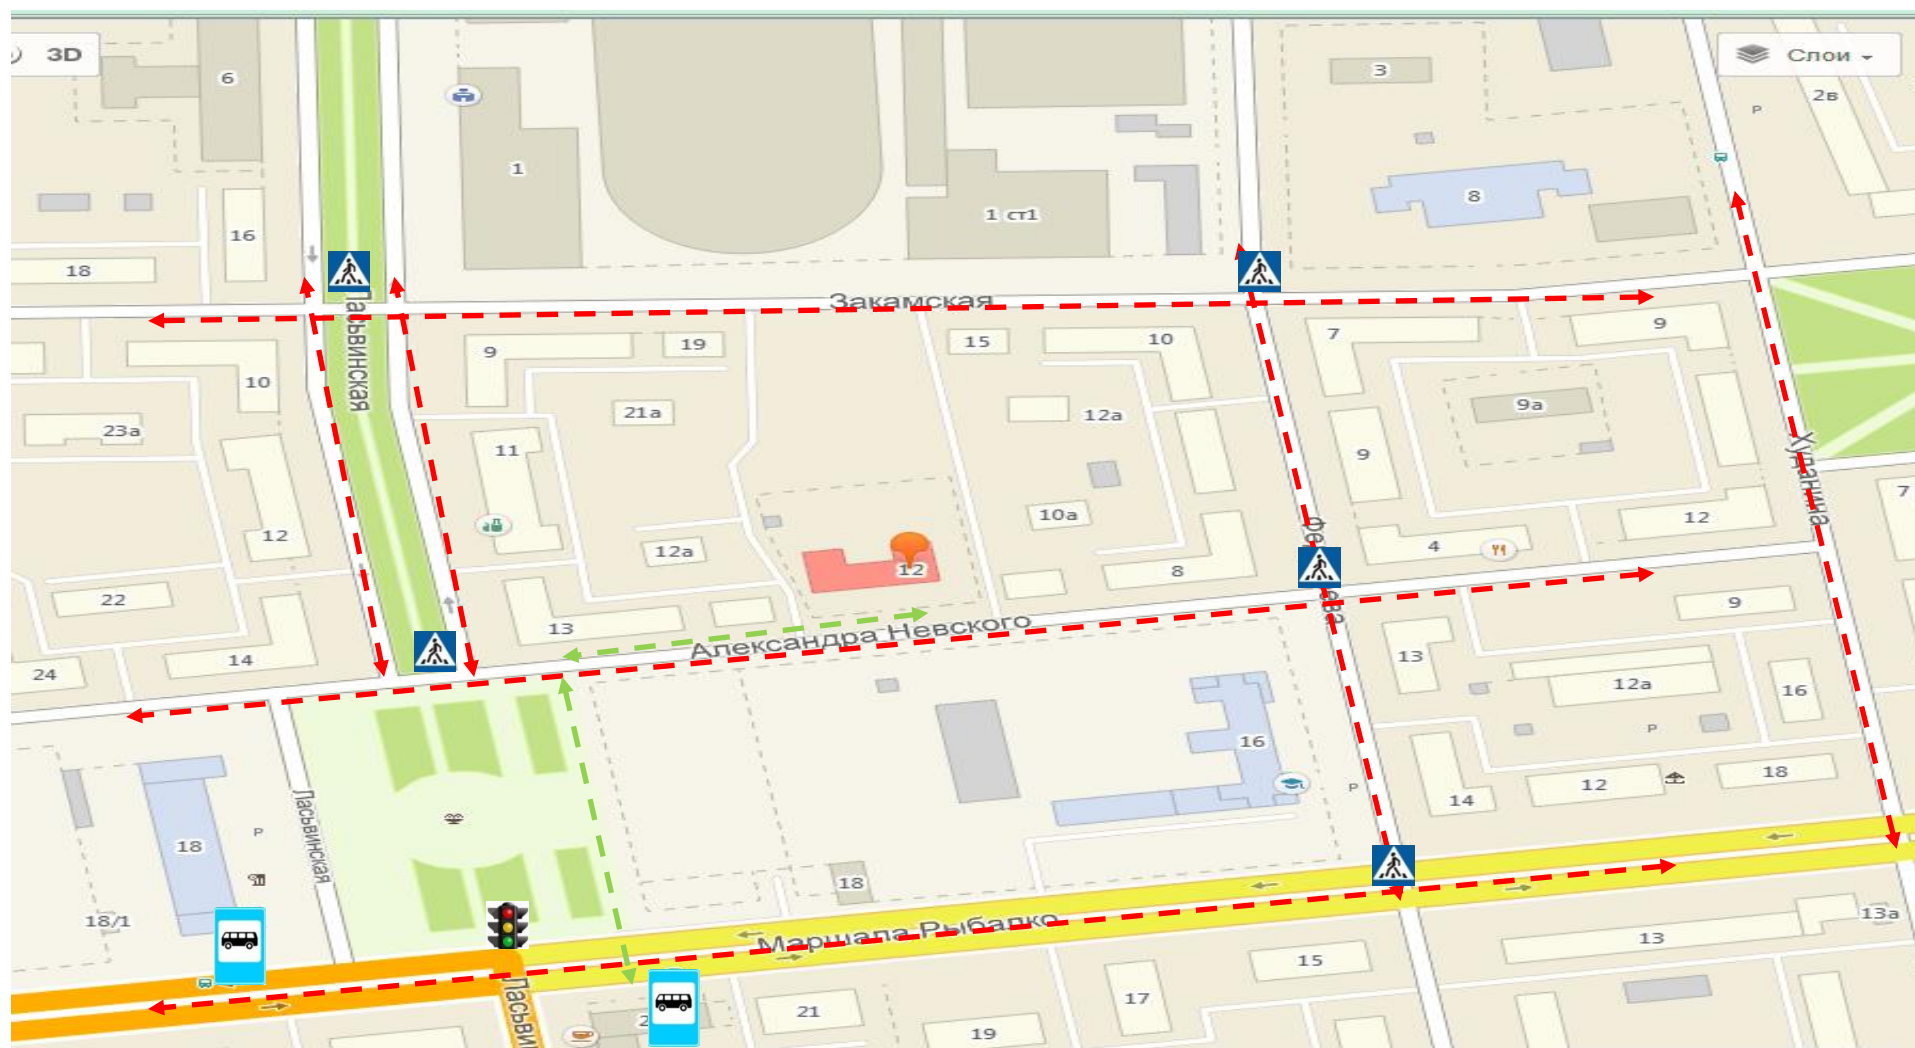

Схема проезда к МАДОУ «ЦРР-детский сад №137» г. Перми (1 корпус по адресу ул. Закамская,27)

пути движения транспортных средств и детей (воспитанников).

← - - - → - движение пешеходов с ост. Экран

← - - - → - движение автотранспорта

Схема проезда к МАДОУ «ЦРР-детский сад №137» г. Перми (2 корпус по адресу ул. А. Невского,12)

пути движения транспортных средств и детей (воспитанников).

← - - - → - движение пешеходов с ост. Экран

← - - - → - движение автотранспорта

Схема проезда к МАДОУ «ЦРР-детский сад №137» г. Перми (3 корпус по адресу ул. Автозаводская,29)

пути движения транспортных средств и детей (воспитанников).

← - - - → - движение пешеходов с ост. Экран

← - - - → - движение автотранспорта