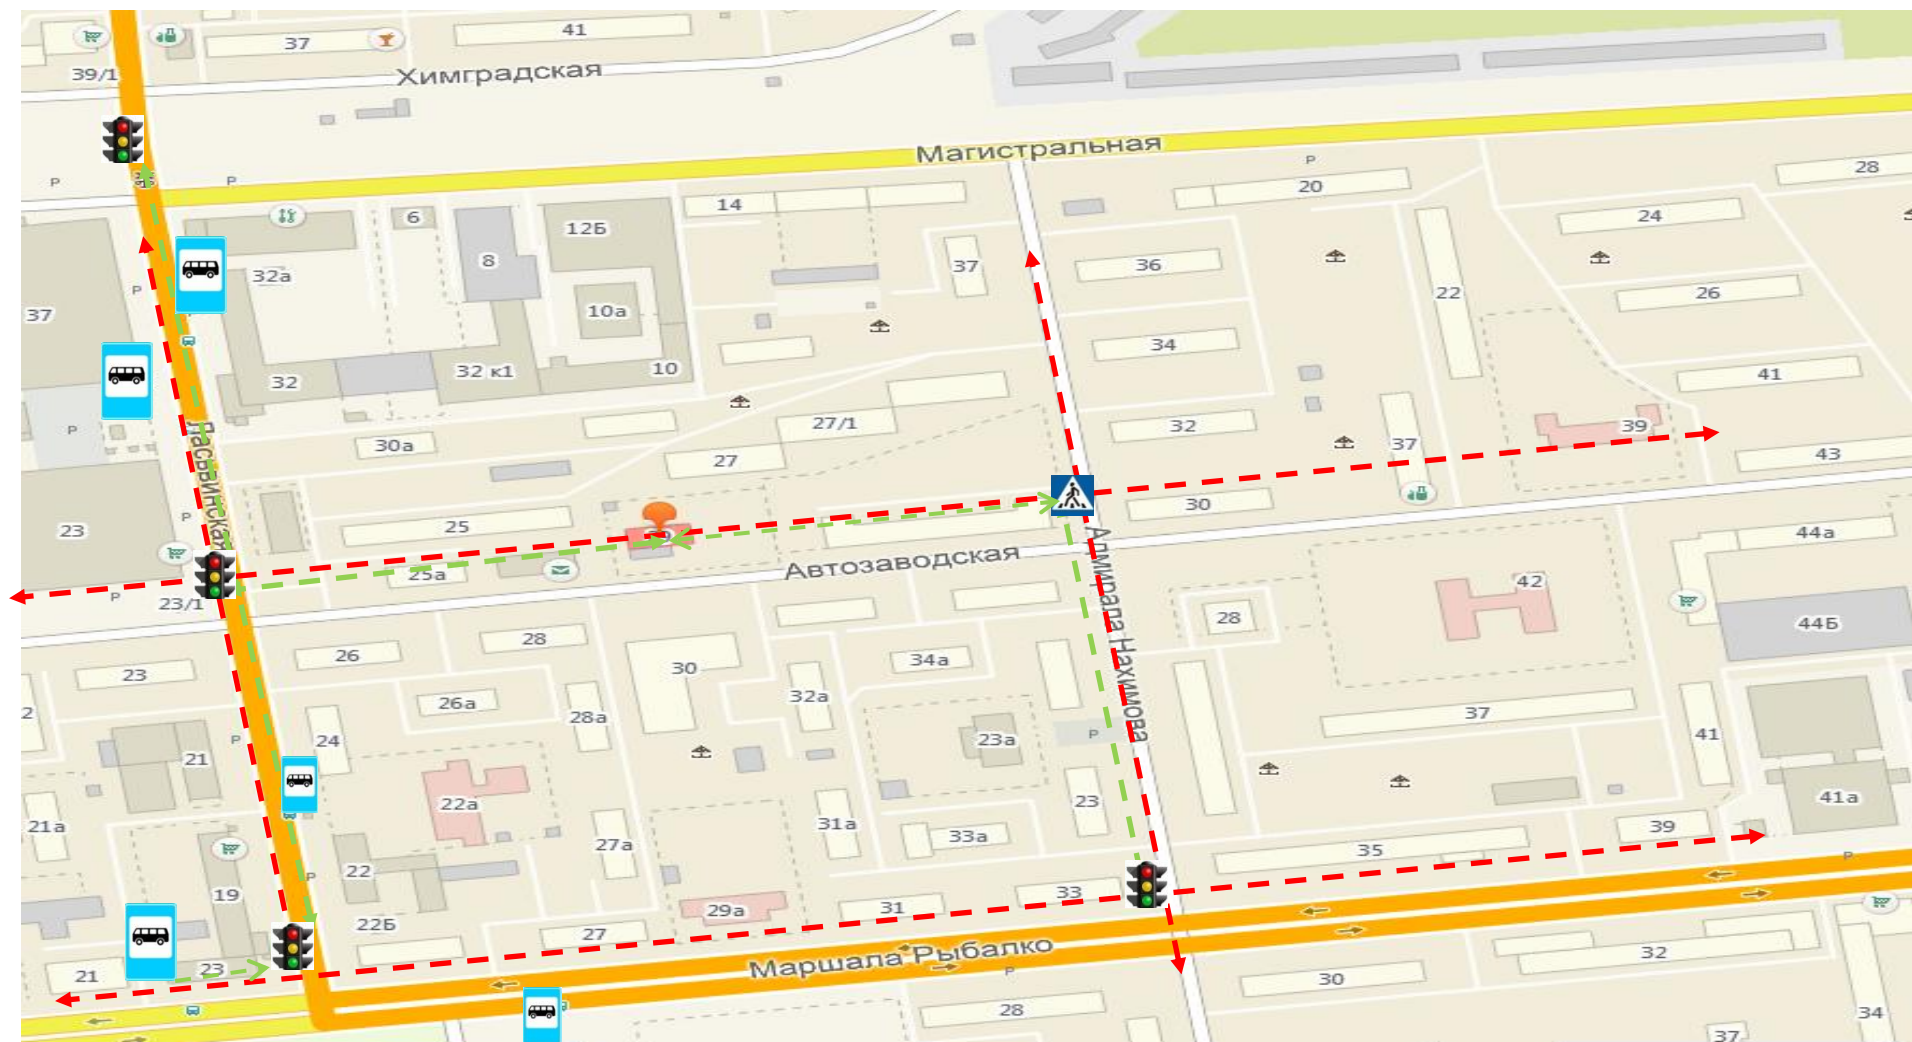

Схема проезда к МАДОУ «ЦРР-детский сад №137» г. Перми (1 корпус по адресу ул. Закамская,27)

пути движения транспортных средств и детей (воспитанников).

← - - - → - движение пешеходов с ост. Экран

← - - - → - движение автотранспорта

Схема проезда к МАДОУ «ЦРР-детский сад №137» г. Перми (2 корпус по адресу ул. А. Невского,12)

пути движения транспортных средств и детей (воспитанников).

← - - - → - движение пешеходов с ост. Экран

← - - - → - движение автотранспорта

Схема проезда к МАДОУ «ЦРР-детский сад №137» г. Перми (3 корпус по адресу ул. Автозаводская,29)

пути движения транспортных средств и детей (воспитанников).

← - - - → - движение пешеходов с ост. Экран

← - - - → - движение автотранспорта