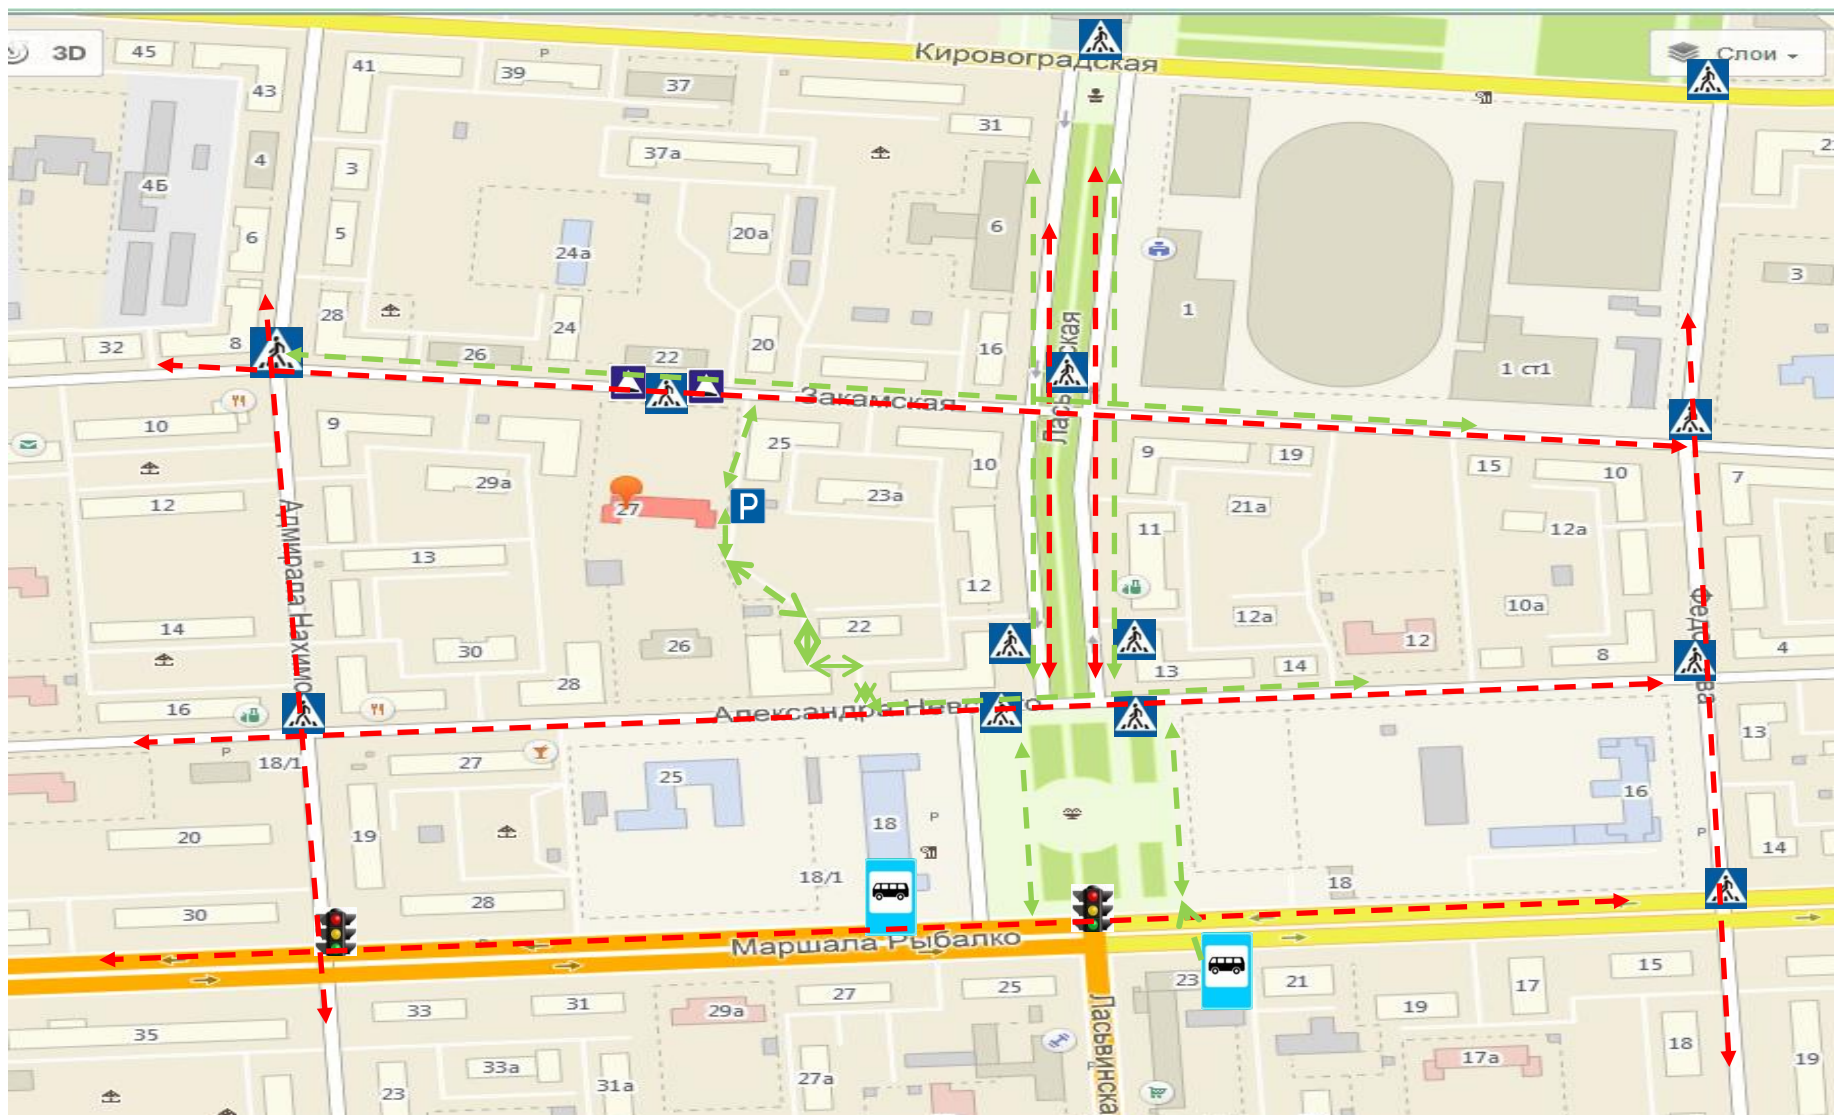

Схема проезда к МАДОУ «ЦРР-детский сад №137» г. Перми (1 корпус по адресу ул. Закамская,27)

пути движения транспортных средств и детей (воспитанников).

← - - - → - движение пешеходов с ост. Экран

← - - - → - движение автотранспорта

Схема проезда к МАДОУ «ЦРР-детский сад №137» г. Перми (2 корпус по адресу ул. А. Невского,12)

пути движения транспортных средств и детей (воспитанников).

← - - - → - движение пешеходов с ост. Экран

← - - - → - движение автотранспорта

Схема проезда к МАДОУ «ЦРР-детский сад №137» г. Перми (3 корпус по адресу ул. Автозаводская,29)

пути движения транспортных средств и детей (воспитанников).

← - - - → - движение пешеходов с ост. Экран

← - - - → - движение автотранспорта